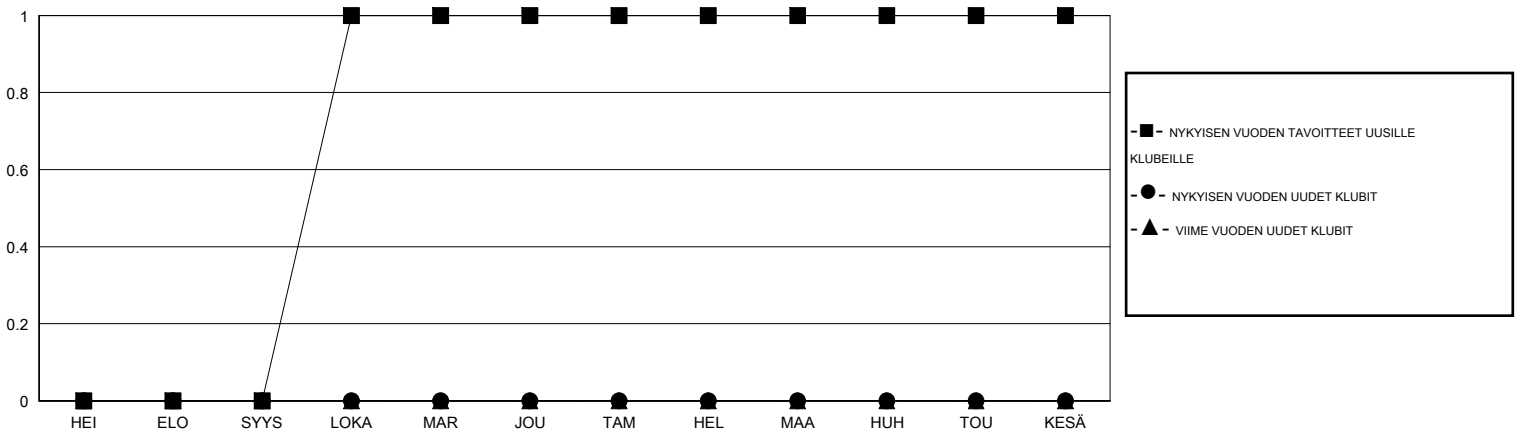

MONTHLY MEMBERSHIP PROGRESS REPORT

District 107 B

Results as of: 10/31/2019

GMT:

SIJAINTI FINLAND

GMT VAALIPIIRI

Klubit				jäsenä			
TULOKSET 2019-2020				TULOKSET 2019-2020			
NELJÄNNES	UUDEN KLUBIN TAVOITE	UUDET KLUBIT	LOPETETUT KLUBIT	NELJÄNNES	JÄSENKASVUN NETTOTAVOITE	TOTEUTUNUT JÄSENKASVU	POISTETUT JÄSENET (mukaan lukien siirrot)
HEI/ELO/SYYS	0	0	0	HEI/ELO/SYYS	10	1	8
LOKA/MAR/JOU	1	0	0	LOKA/MAR/JOU	10	4	5
TAM/HEL/MAA	0	0	0	TAM/HEL/MAA	10	0	0
HUH/TOU/KESÄ	0	0	0	HUH/TOU/KESÄ	10	0	0

TAVOITTEET JA UUDET KLUBIT, KUMULATIIVINEN

TAVOITTEET JA JÄSENET, KUMULATIIVINEN

LAKKAUTETUT KLUBIT: 0

3 CLUBS OF 47 LISÄNNYT YHDEN TAI USEAMMAN UUTTA JÄSENTÄ

SUKUPUOLIJAKAUMA

MIES 784 (78.40%)
NAINEN 216 (21.60%)