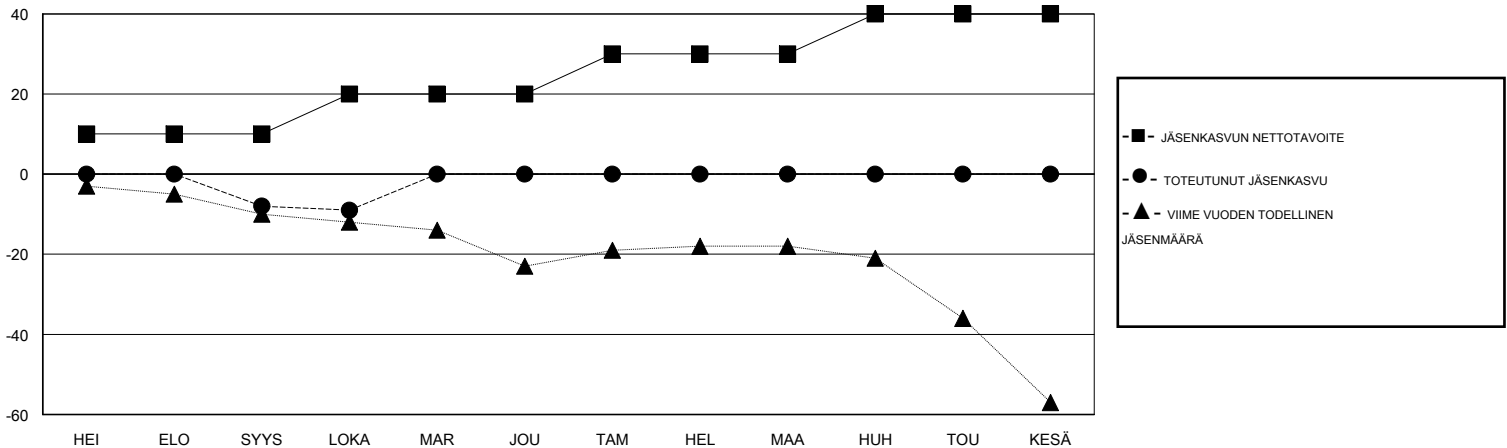

MONTHLY MEMBERSHIP PROGRESS REPORT

District 107 B

Results as of: 10/31/2019

GMT:

SIJAINTI FINLAND

GMT VAALIPIIRI

Klubit				jäsenä			
TULOKSET 2019-2020				TULOKSET 2019-2020			
NELJÄNNES	UUDEN KLUBIN TAVOITE	UUDET KLUBIT	LOPETETUT KLUBIT	NELJÄNNES	JÄSENKASVUN NETTOTAVOITE	TOTEUTUNUT JÄSENKASVU	POISTETUT JÄSENET (mukaan lukien siirrot)
HEI/ELO/SYYS	0	0	0	HEI/ELO/SYYS	10	1	8
LOKA/MAR/JOU	1	0	0	LOKA/MAR/JOU	10	4	5
TAM/HEL/MAA	0	0	0	TAM/HEL/MAA	10	0	0
HUH/TOU/KESÄ	0	0	0	HUH/TOU/KESÄ	10	0	0

TAVOITTEET JA UUDET KLUBIT, KUMULATIIVINEN

TAVOITTEET JA JÄSENET, KUMULATIIVINEN

LAKKAUTETUT KLUBIT: 0

3 CLUBS OF 47 LISÄNNYT YHDEN TAI USEAMMAN UUTTA JÄSENTÄ

SUKUPUOLIJAKAUMA

MIES 784 (78.40%)
NAINEN 216 (21.60%)